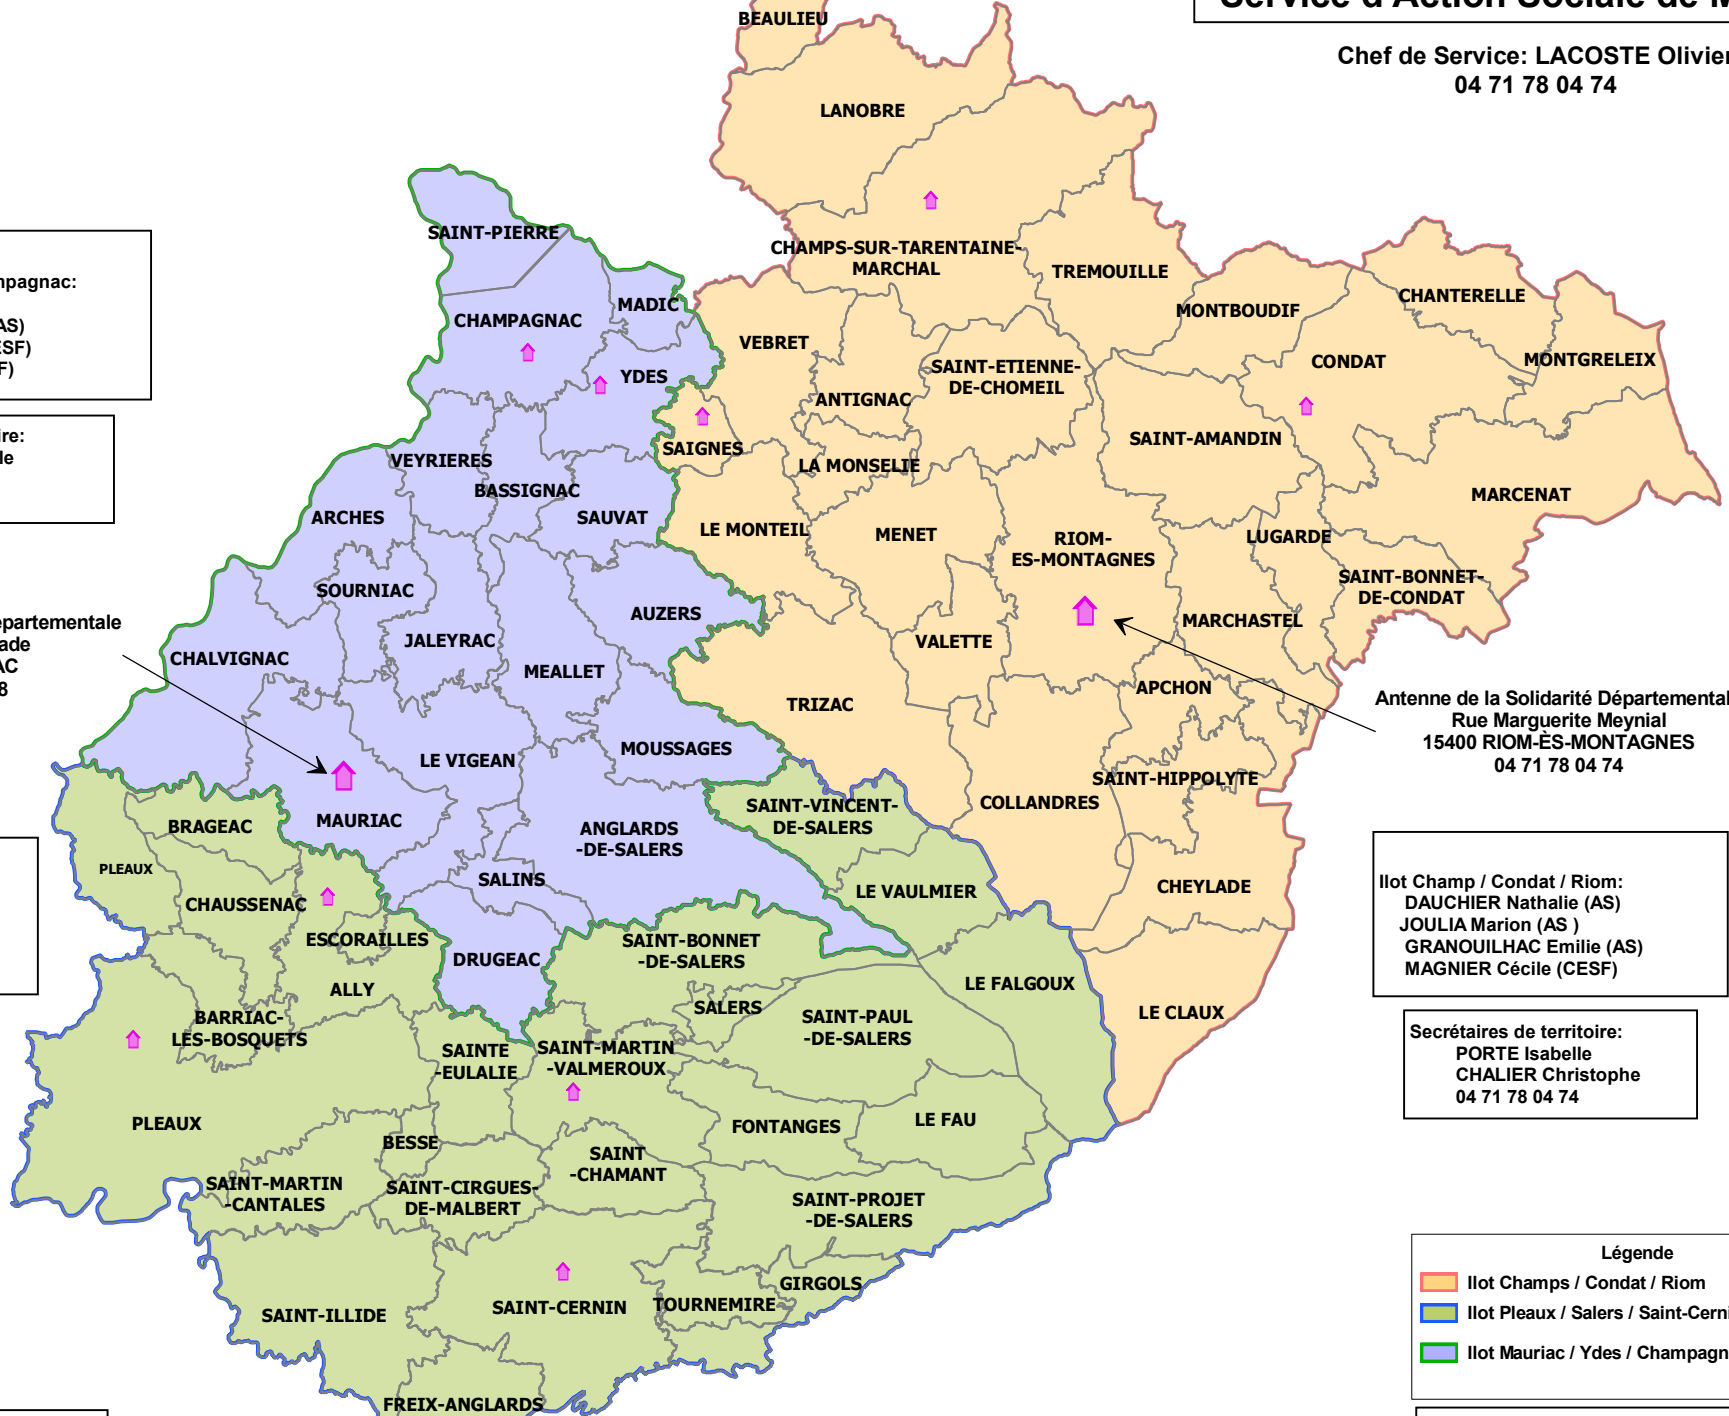

Ilot Mauriac / Ydes / Champagnac:
BEYNIEL Isabelle (AS)
GLANDIER Christine (AS)
THERIZOLS Sylvie (CESF)
MAGNIER Cécile (CESF)

Secrétaires de territoire:
VEYSSET Danièle
PALAT Evelyne
04 71 68 00 78

Maison de la Solidarité Départementale
28 rue d'Enchalade
15200 MAURIAC
04 71 68 00 78

Antenne de la Solidarité Départementale
Rue Marguerite Meynial
15400 RIOM-ÈS-MONTAGNES
04 71 78 04 74

Ilot Pleaux / Salers / Saint-Cernin:
GINESTE Laura (AS)
TERRISSE Elodie (AS)
THERIZOLS Sylvie (CESF)

Secrétaires de territoire:
VEYSSET Danièle
PALAT Evelyne
04 71 68 00 78

Ilot Champ / Condat / Riom:
DAUCHIER Nathalie (AS)
JOULIA Marion (AS)
GRANOUILHAC Emilie (AS)
MAGNIER Cécile (CESF)

Secrétaires de territoire:
PORTE Isabelle
CHALIER Christophe
04 71 78 04 74

Légende

- Ilot Champs / Condat / Riom
- Ilot Pleaux / Salers / Saint-Cernin
- Ilot Mauriac / Ydes / Champagnac

Lieux de permanence