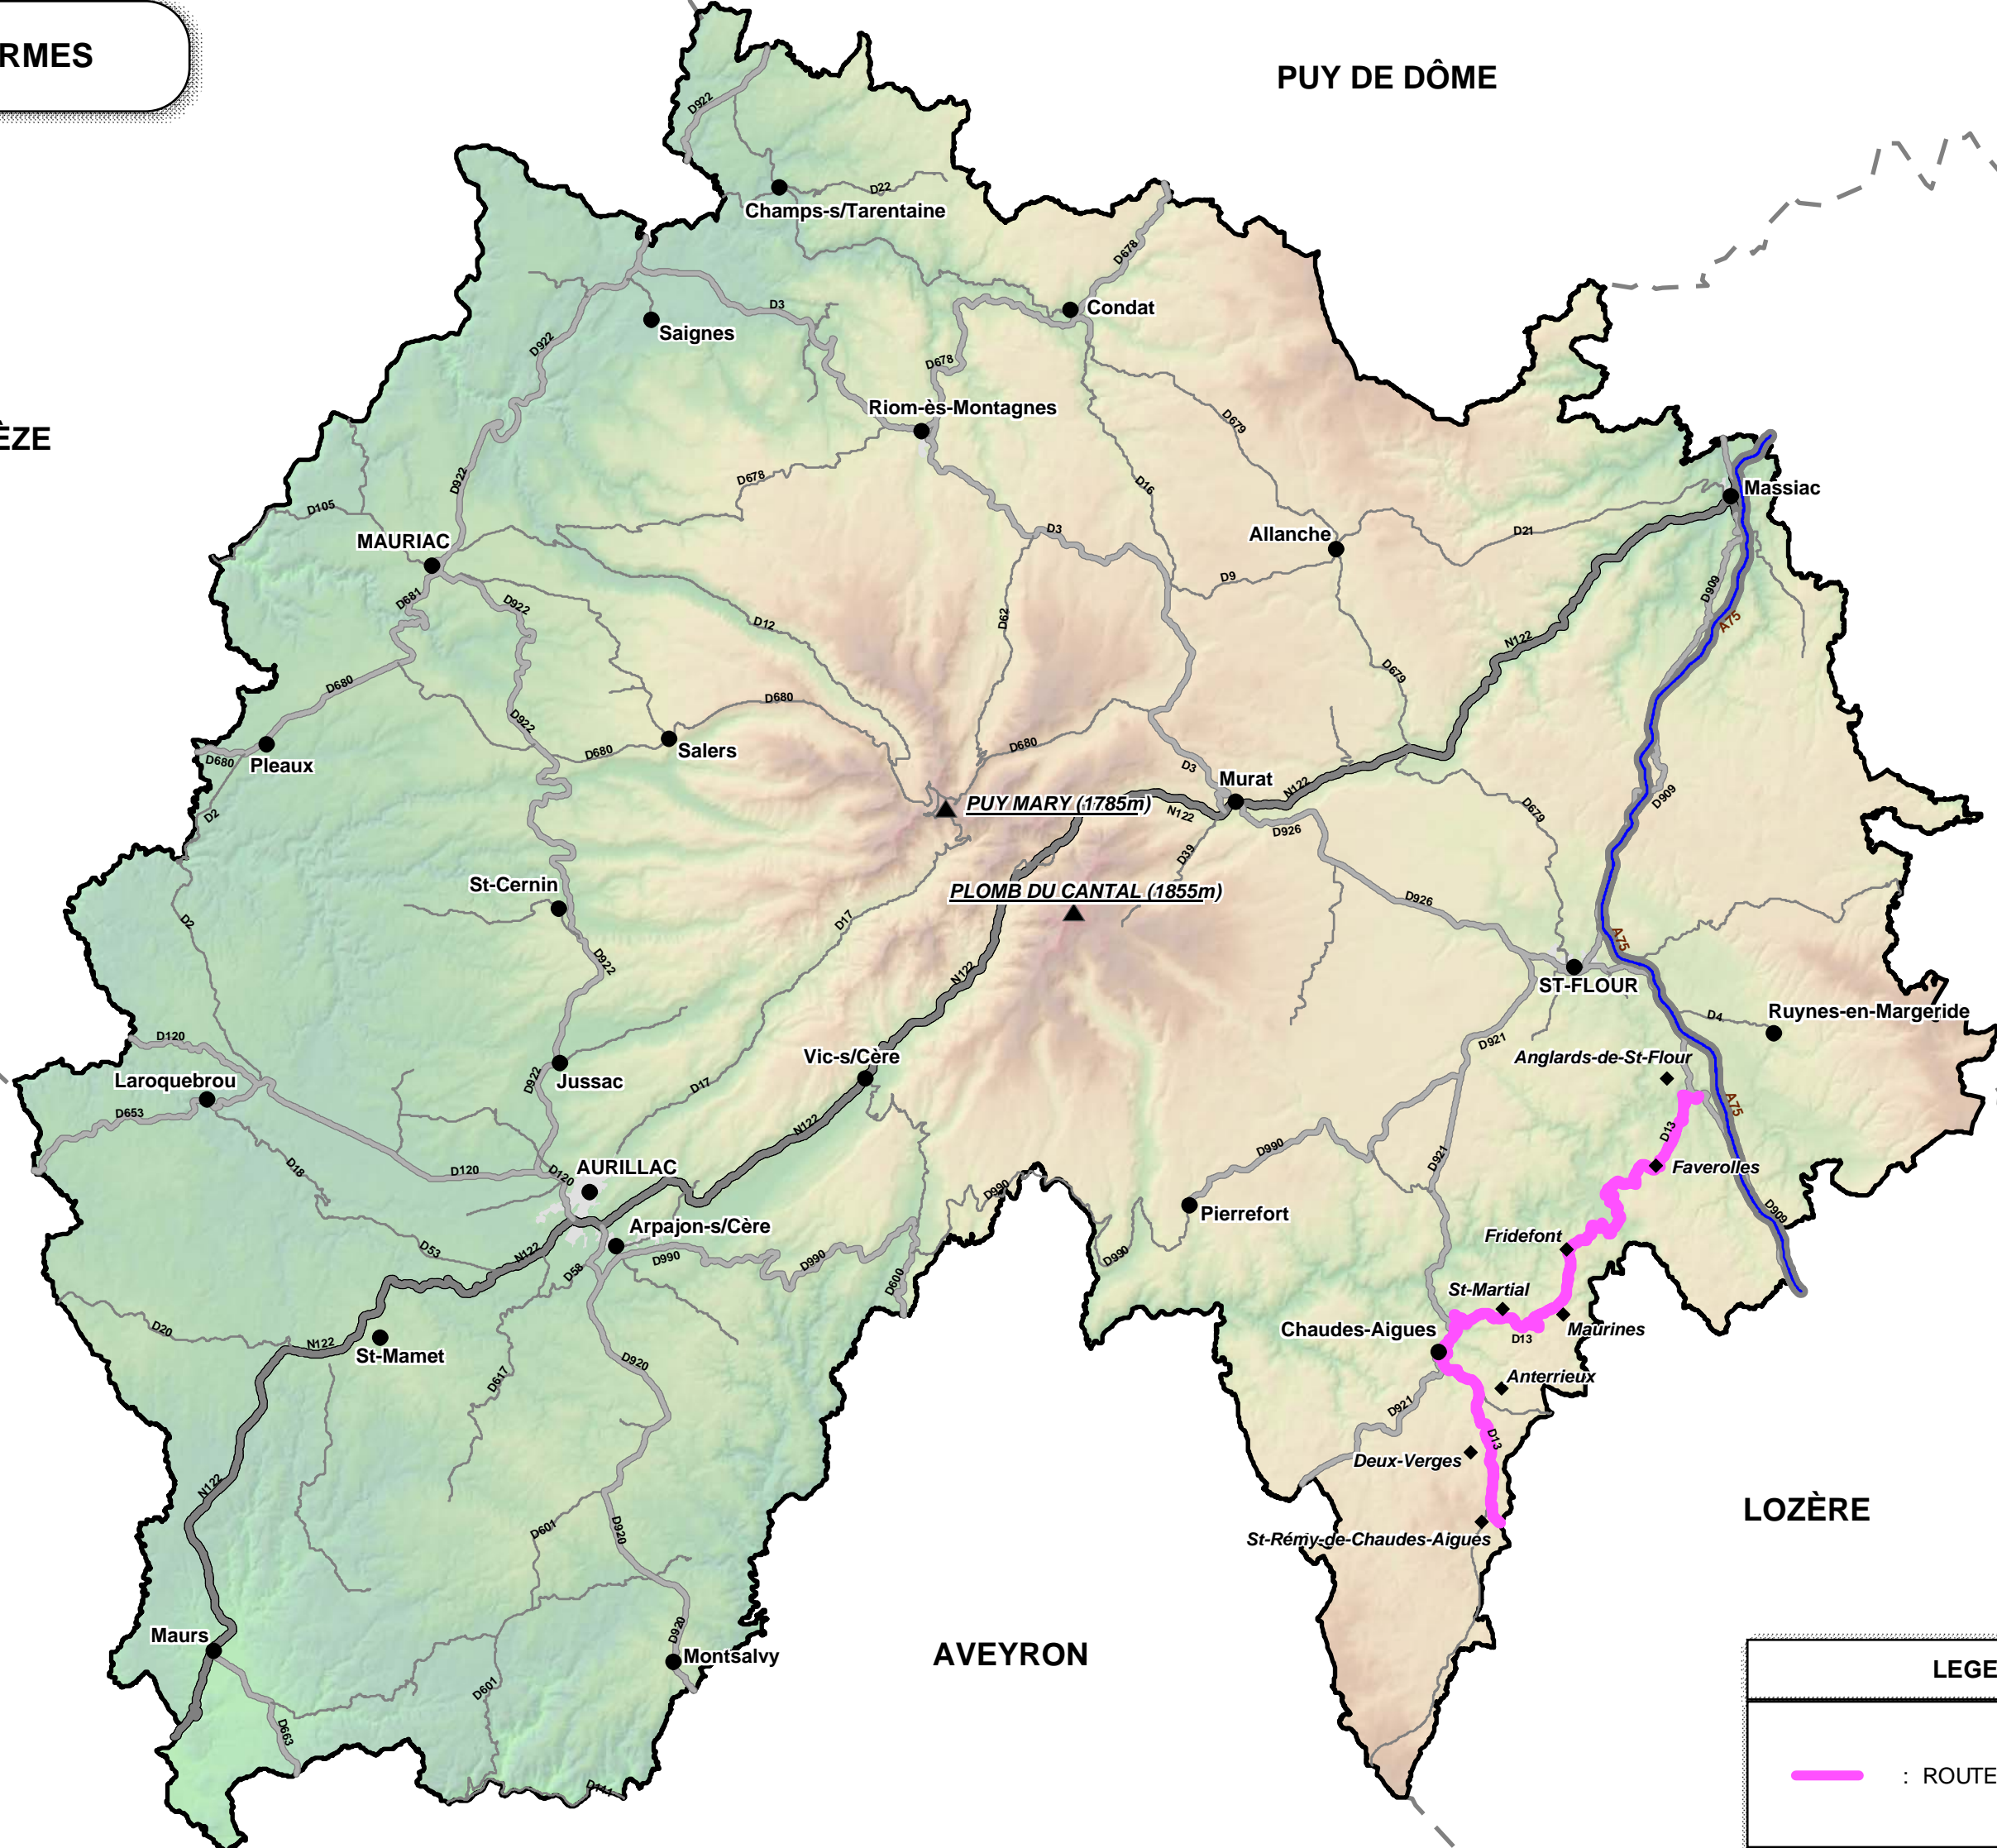

PUY DE DÔME

CORRÈZE

HAUTE-LOIRE

Altitude (en m)

LOT

LOZÈRE

AVEYRON

LEGENDE :

: ROUTE DES THERMES

Echelle au A3 : 1/325 000  
Edité le 11/06/2013 par CG15/DDI/SER/FG  
Fichier "Rte des Thermes - DptCANTAL A3.pdf"