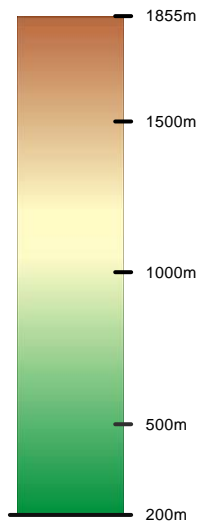

PUY DE DÔME

CORRÈZE

HAUTE-LOIRE

Altitude (en m)

LOT

LOZÈRE

AVEYRON

LEGENDE :

: ROUTE DES THERMES

Echelle au A3 : 1/325 000  
Edité le 11/06/2013 par CG15/DDI/SER/FG  
Fichier "Rte des Thermes - DptCANTAL A3.pdf"