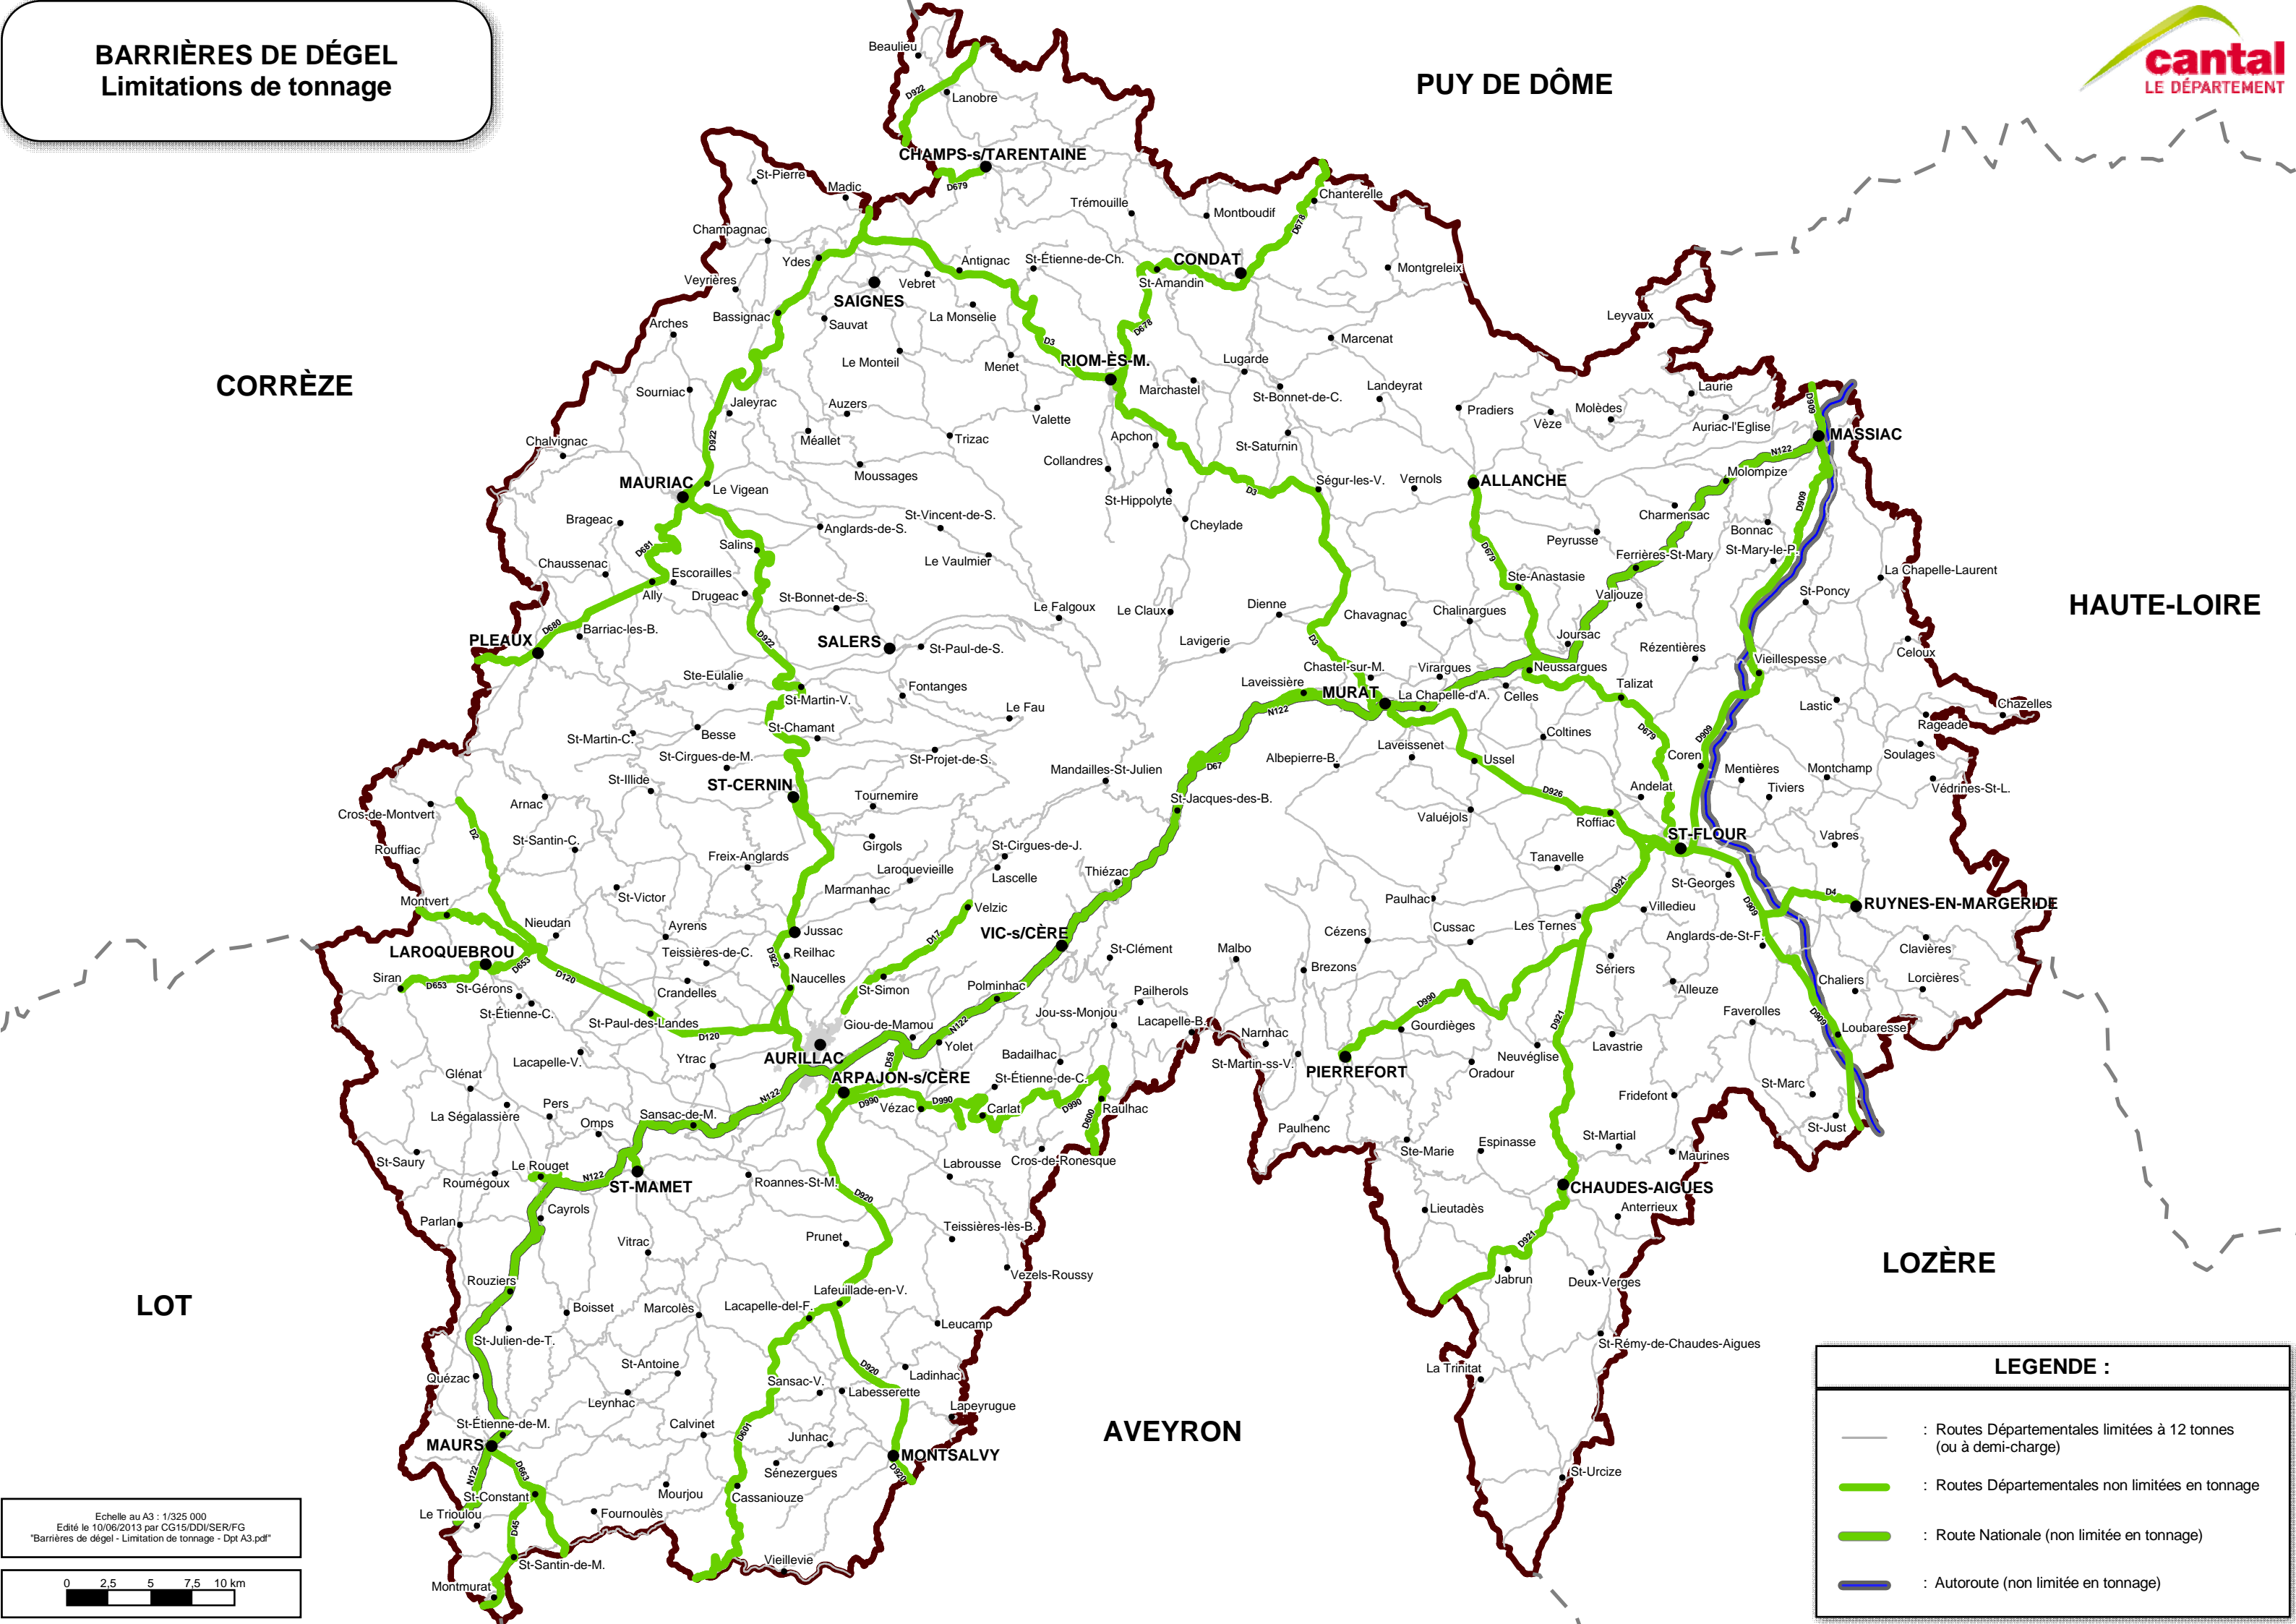

BARRIÈRES DE DÉGEL
Limitations de tonnage

HAUTE-LOIRE

LOZÈRE

AVEYRON

PUY DE DÔME

CORRÈZE

LOT

LEGENDE :

- : Routes Départementales limitées à 12 tonnes (ou à demi-charge)
- : Routes Départementales non limitées en tonnage
- : Route Nationale (non limitée en tonnage)
- : Autoroute (non limitée en tonnage)