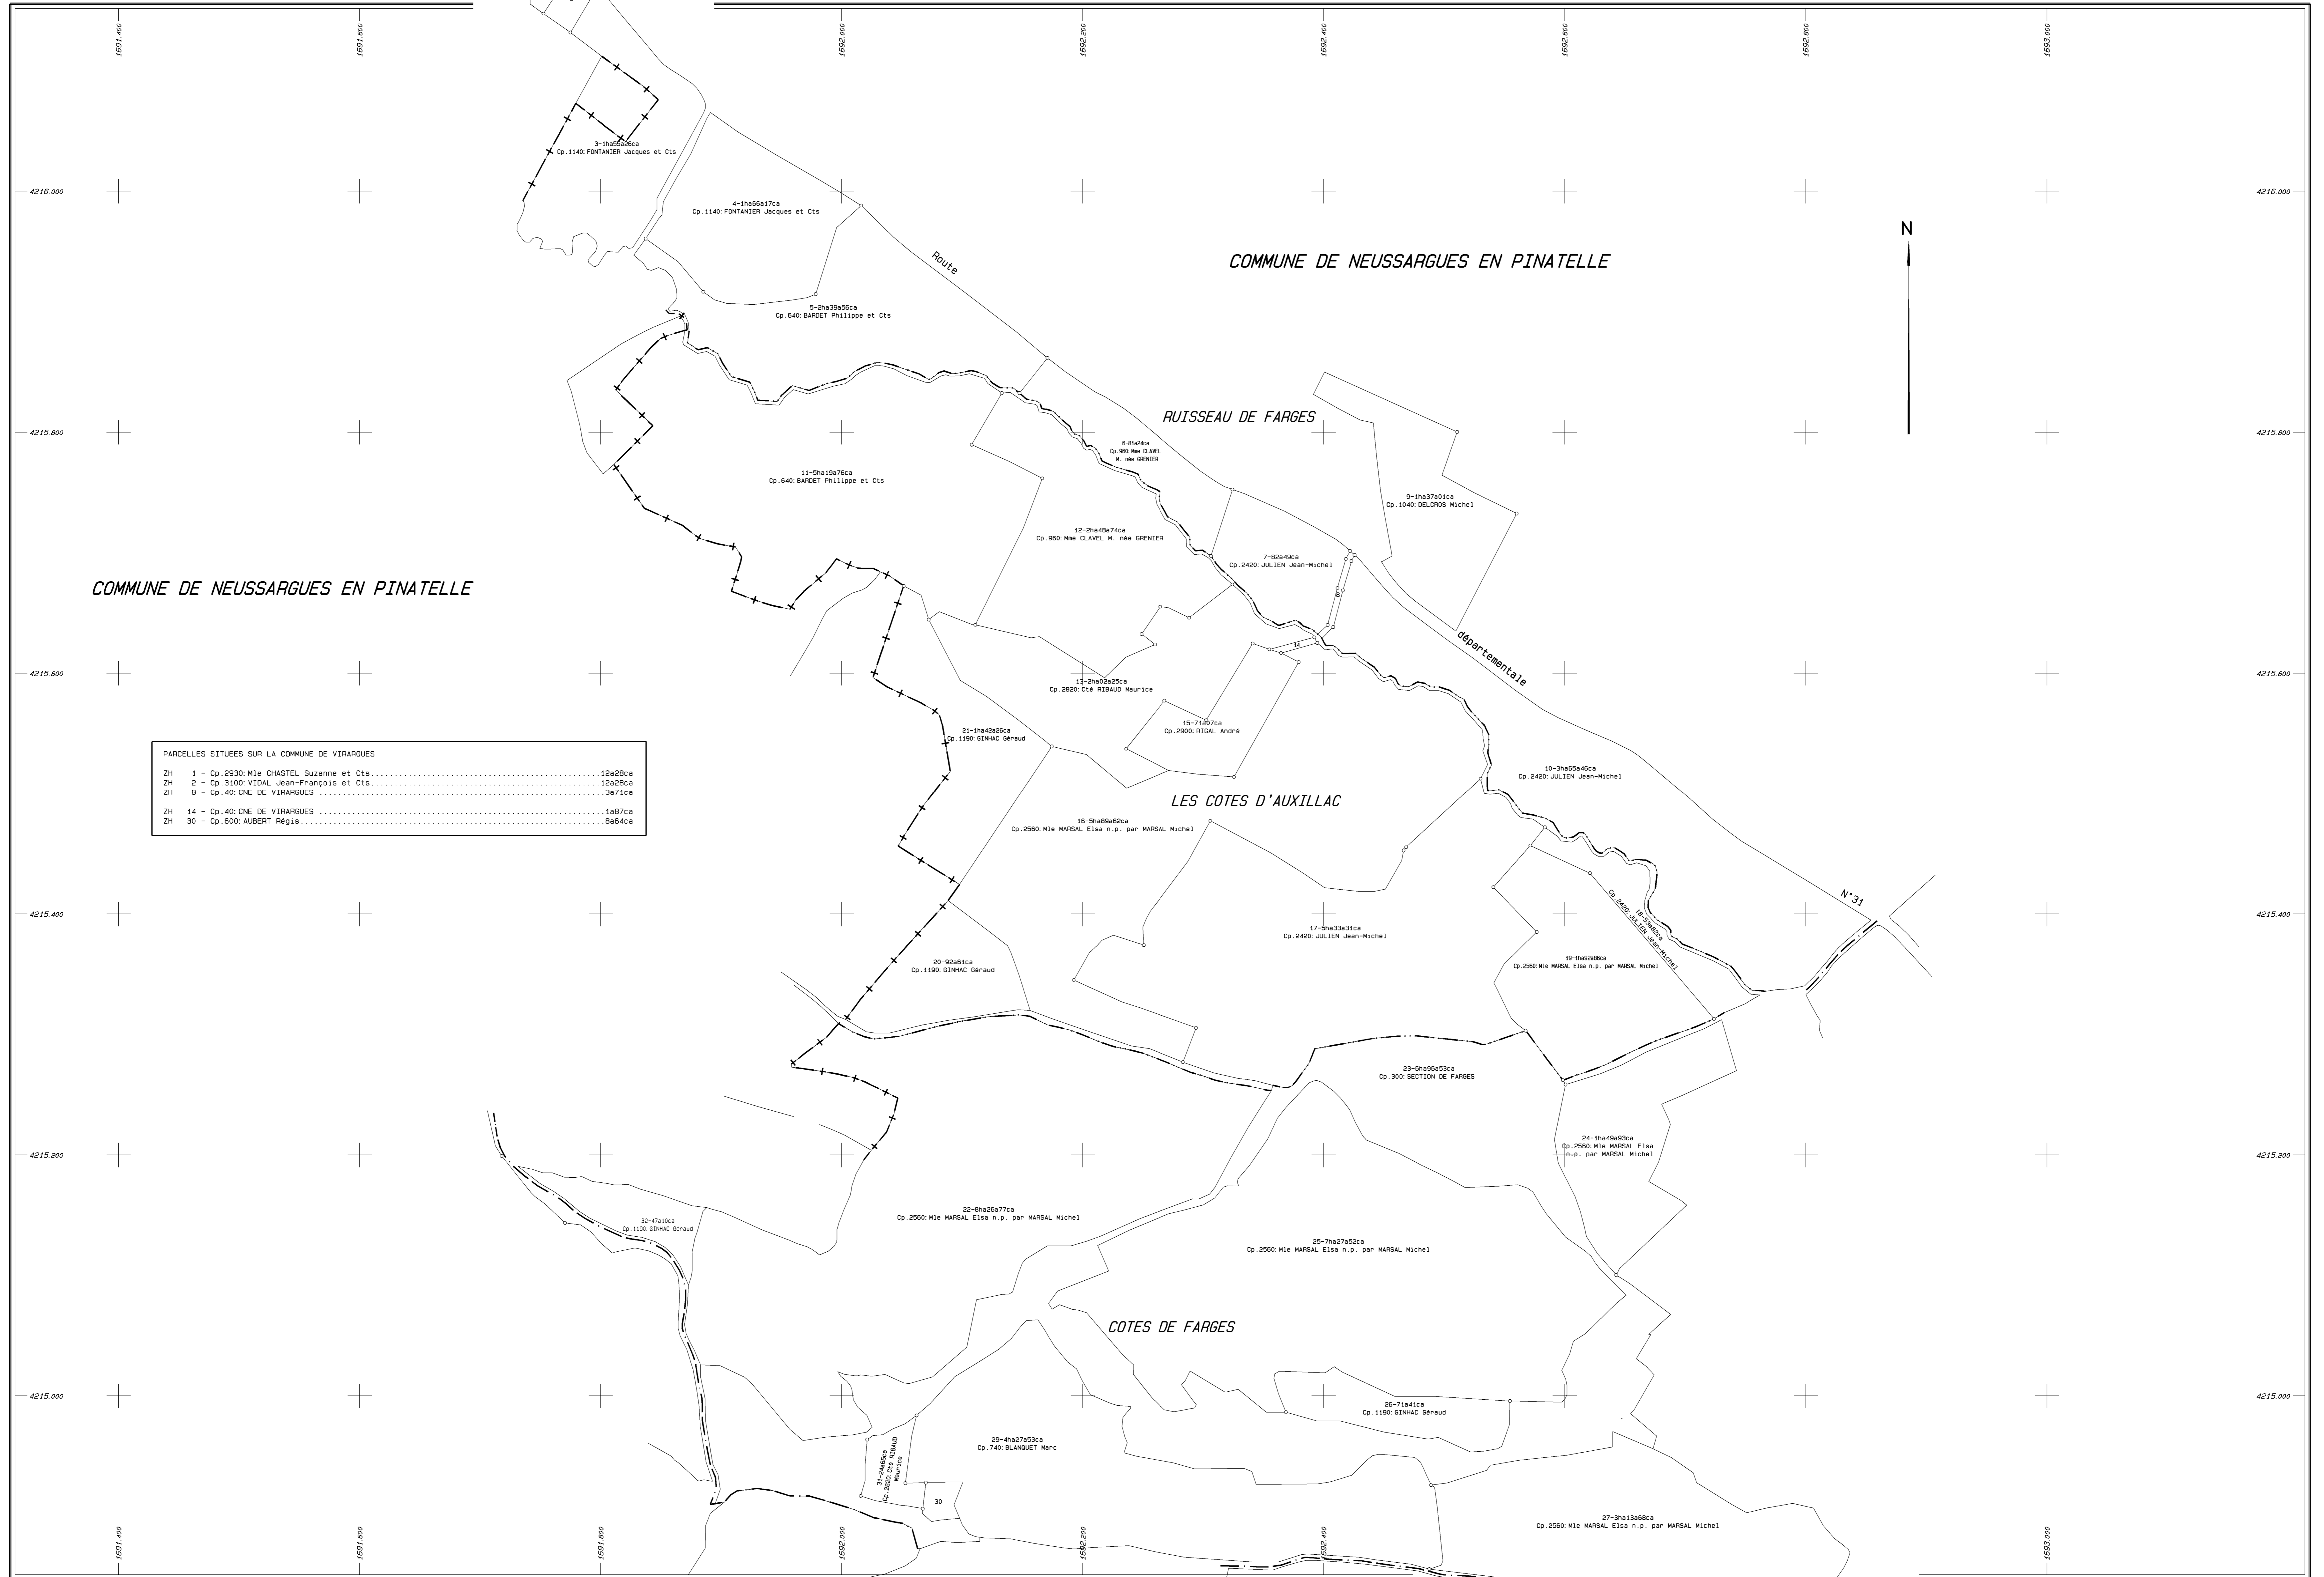

VIRARGUES (Cantal)

PARCELLES SITUÉES SUR LA COMMUNE DE VIRARGUES	
ZH 1 - Cp. 2930: M ^{lle} CHASTEL Suzanne et Cts.....	12a28ca
ZH 2 - Cp. 3100: VIDAL Jean-François et Cts.....	12a28ca
ZH 6 - Cp. 40: CNE DE VIRARGUES.....	3a71ca
ZH 14 - Cp. 40: CNE DE VIRARGUES.....	1a97ca
ZH 30 - Cp. 600: AUBERT Régis.....	6a64ca