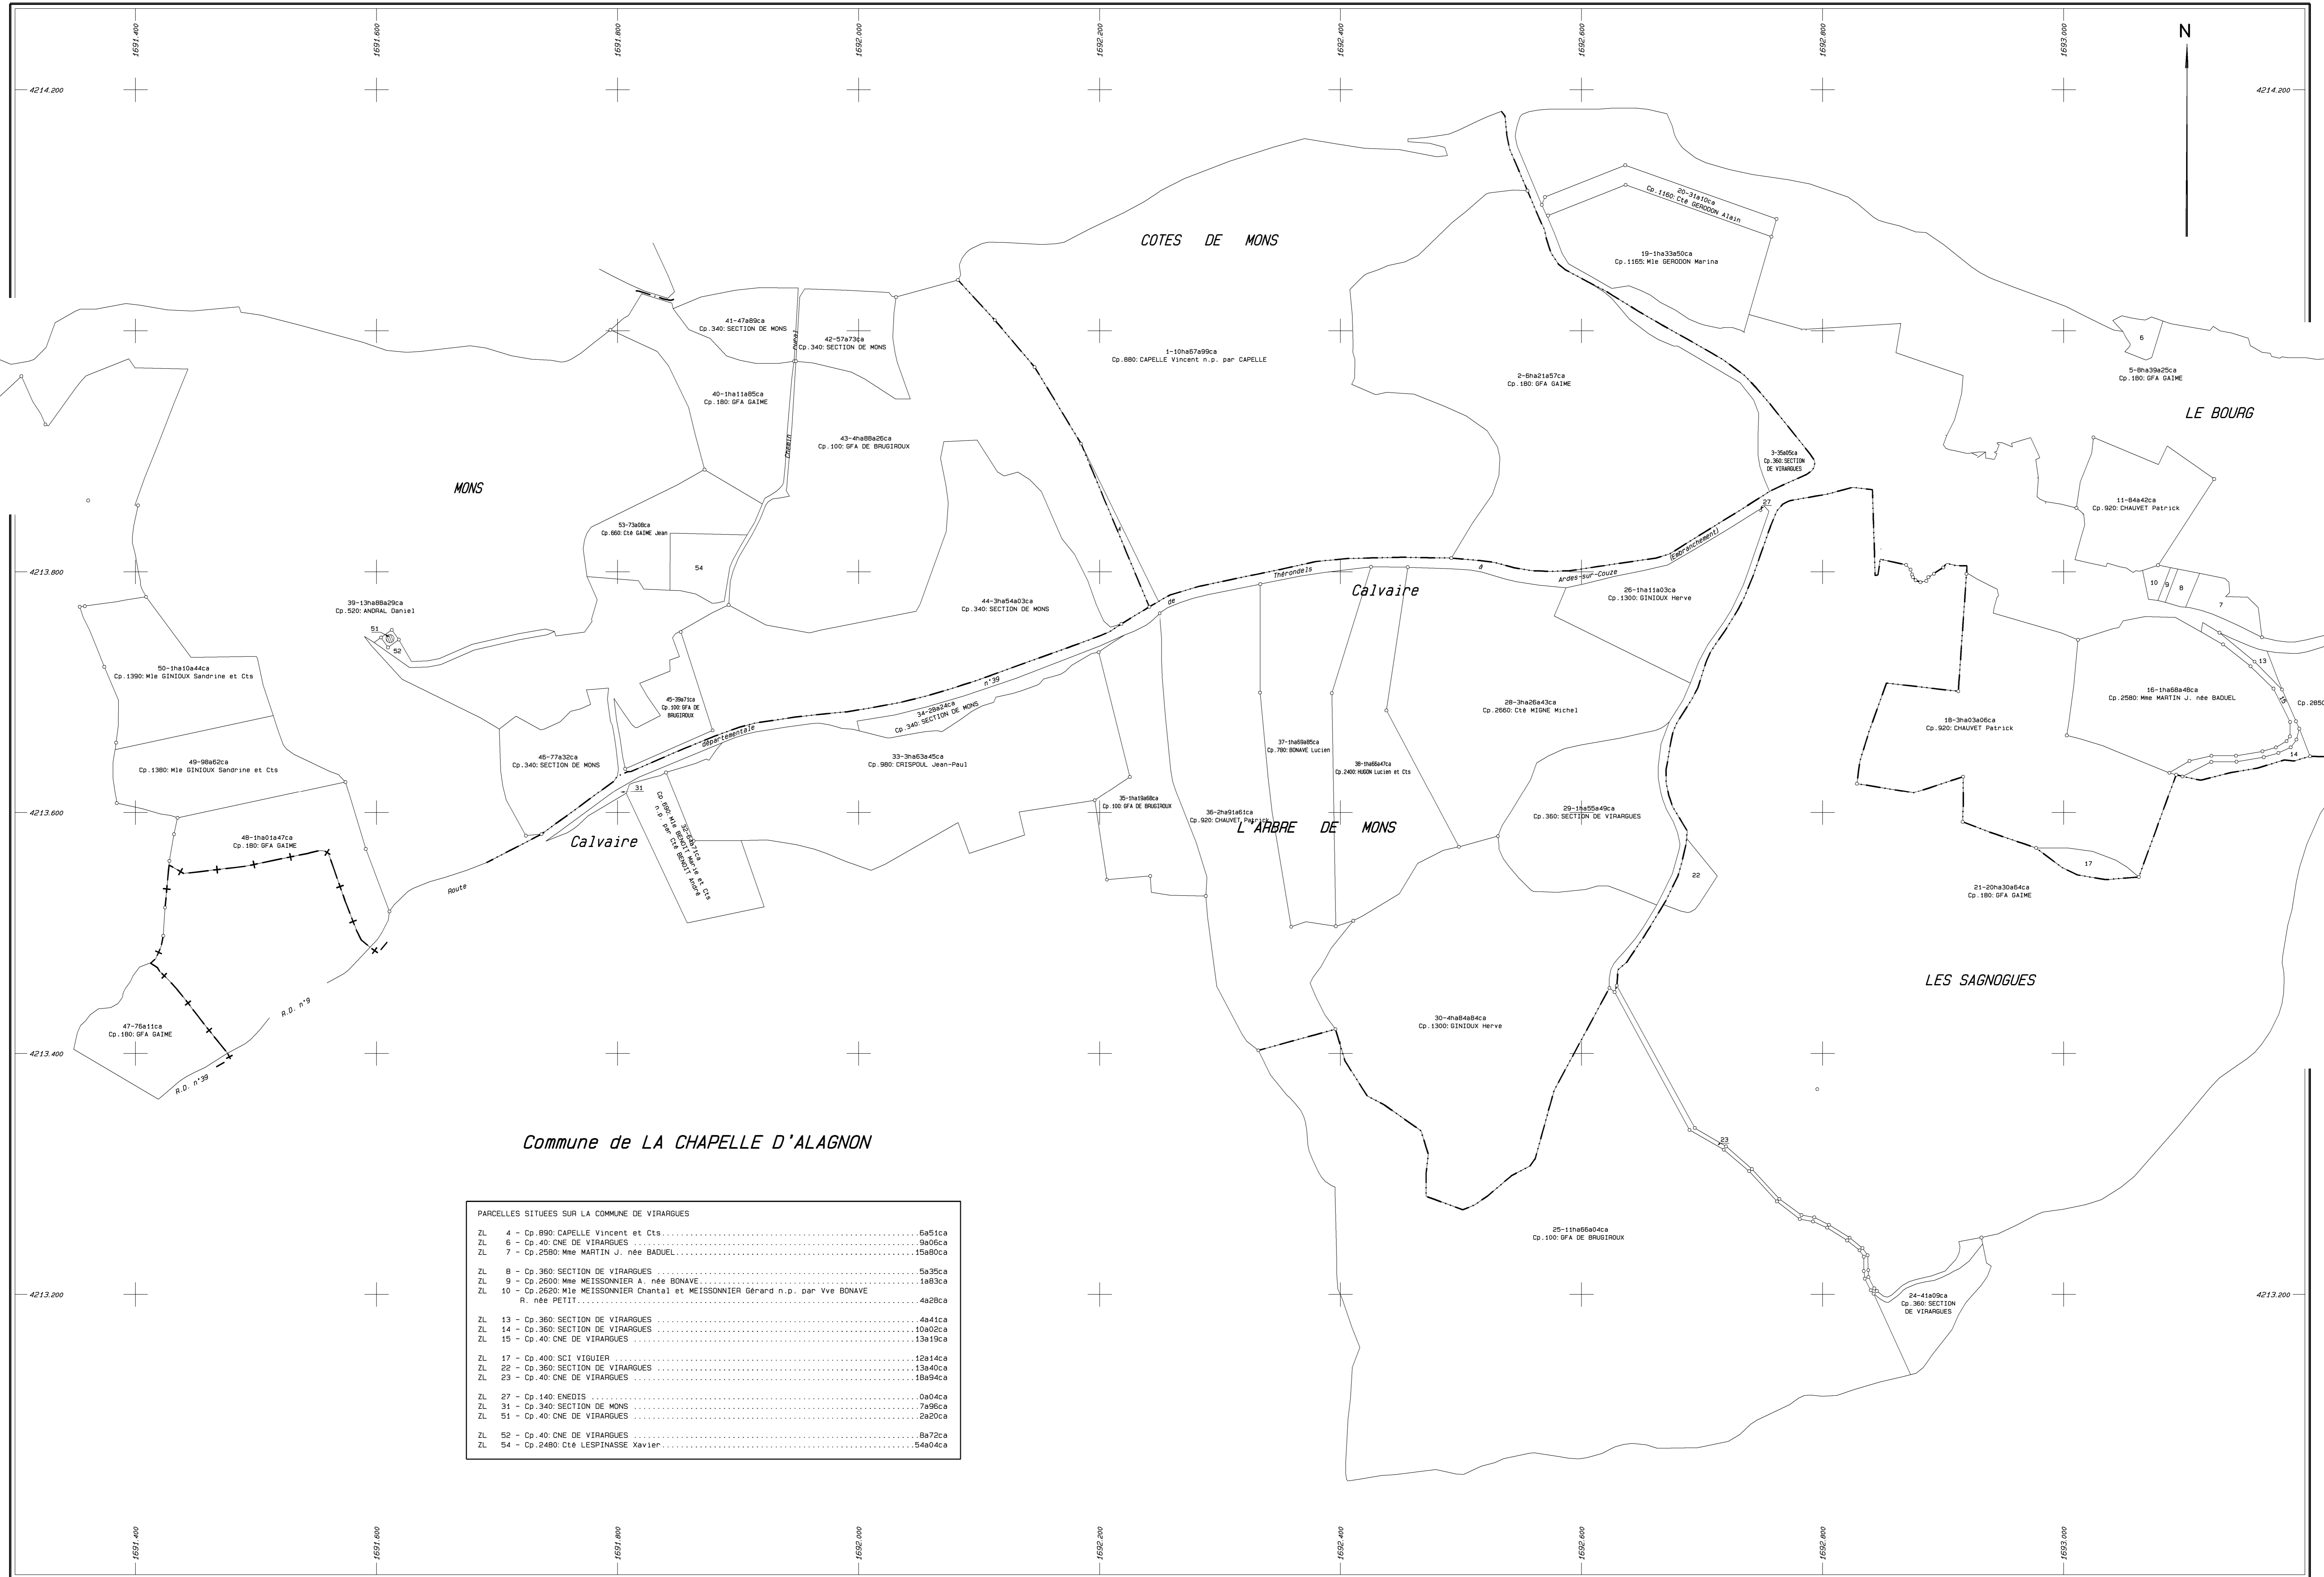

VIRARGUES (Cantal)

Commune de LA CHAPELLE D'ALAGNON

PARCELLES SITUÉES SUR LA COMMUNE DE VIRARGUES	
ZL 4 - Cp.890: CAPELLE Vincent et Cts.....	6a51ca
ZL 6 - Cp.40: CNE DE VIRARGUES	9a06ca
ZL 7 - Cp.2980: M ^{me} MARTIN J. née BADUEL.....	15a80ca
ZL 8 - Cp.360: SECTION DE VIRARGUES	5a35ca
ZL 9 - Cp.2600: M ^{me} MEISSONNIER A. née BONAVE.....	1a83ca
ZL 10 - Cp.2620: M ^{lle} MEISSONNIER Chantal et MEISSONNIER Gérard n.p. par Vve BONAVE R. née PETIT.....	4a28ca
ZL 13 - Cp.360: SECTION DE VIRARGUES	4a41ca
ZL 14 - Cp.360: SECTION DE VIRARGUES	10a02ca
ZL 15 - Cp.40: CNE DE VIRARGUES	13a19ca
ZL 17 - Cp.400: SCI VIGUIER	12a14ca
ZL 20 - Cp.360: SECTION DE VIRARGUES	13a40ca
ZL 23 - Cp.40: CNE DE VIRARGUES	18a84ca
ZL 27 - Cp.140: ENEDIS	0a06ca
ZL 31 - Cp.340: SECTION DE MONS	7a95ca
ZL 51 - Cp.40: CNE DE VIRARGUES	2a20ca
ZL 52 - Cp.40: CNE DE VIRARGUES	8a72ca
ZL 54 - Cp.2480: C ^{te} LESPINASSE Xavier.....	54a04ca