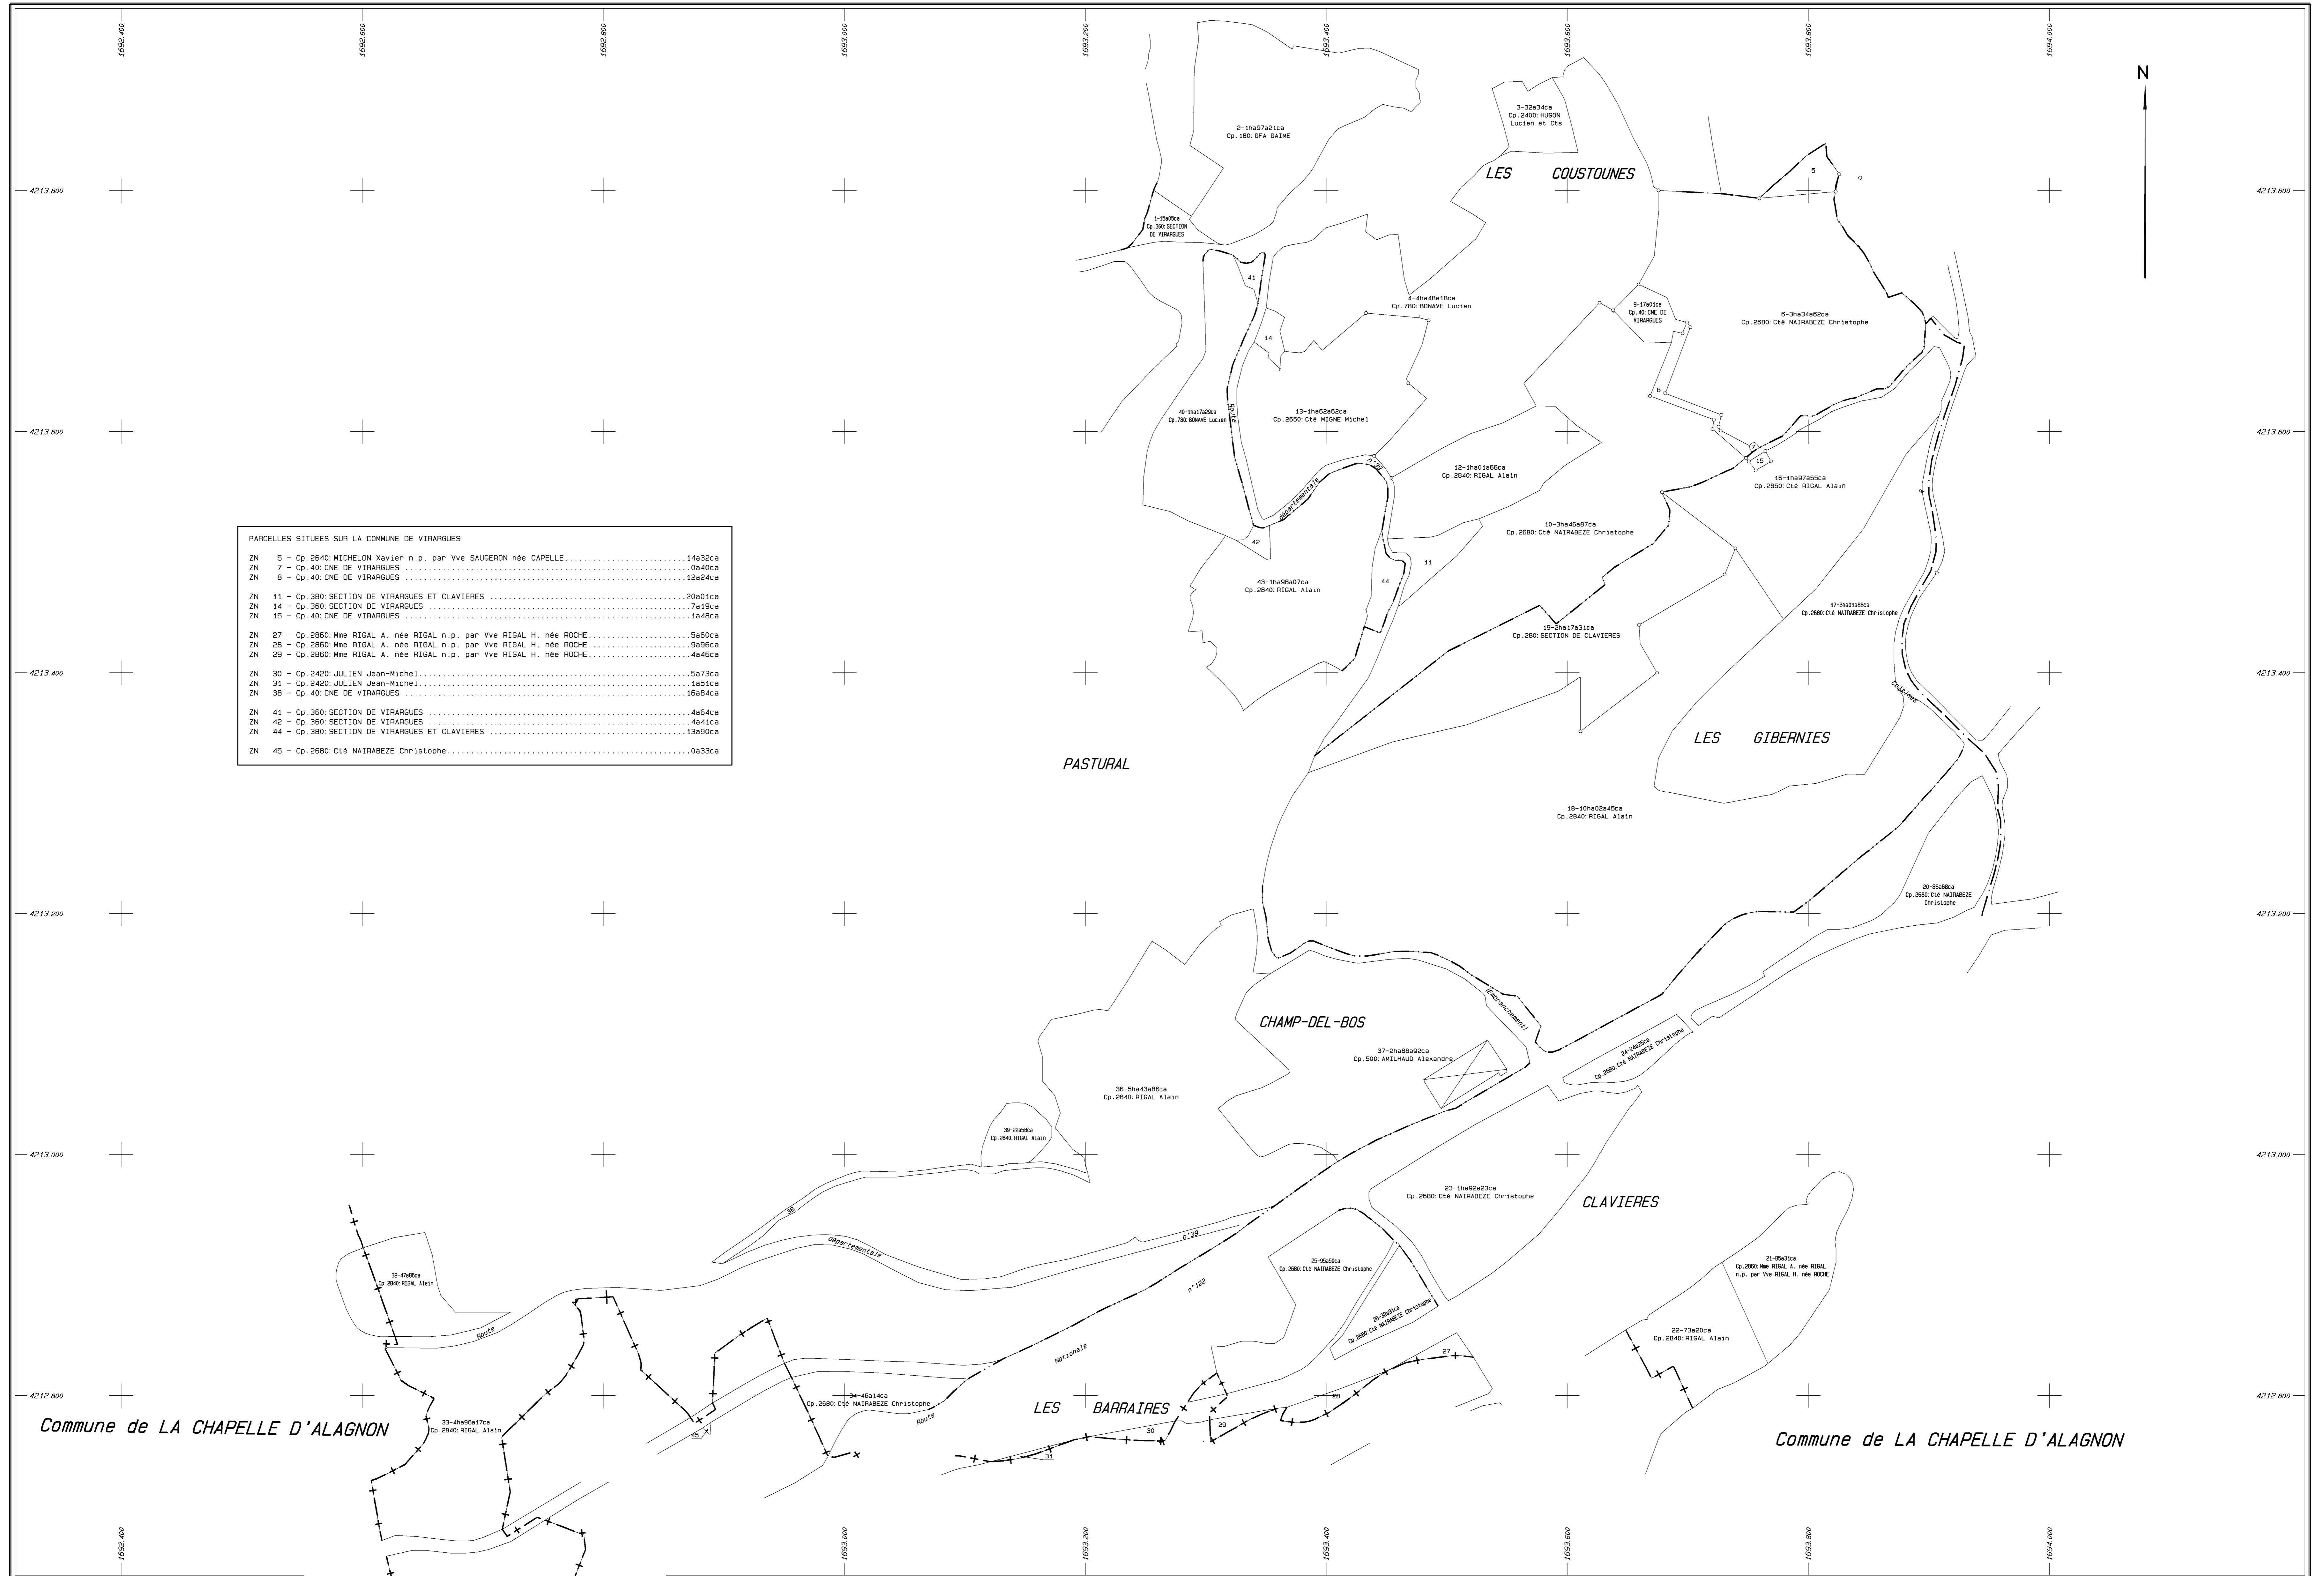

VIRARGUES (Cantal)

PARCELLES SITUÉES SUR LA COMMUNE DE VIRARGUES

ZN 5 - Cp. 2640: MICHELON Xavier n.p. par Vve SAUGERON née CAPELLE	14a32ca
ZN 7 - Cp. 40: CNE DE VIRARGUES	0a40ca
ZN 9 - Cp. 40: CNE DE VIRARGUES	12a24ca
ZN 11 - Cp. 360: SECTION DE VIRARGUES ET CLAVIERES	20a01ca
ZN 14 - Cp. 360: SECTION DE VIRARGUES	7a15ca
ZN 15 - Cp. 40: CNE DE VIRARGUES	1a48ca
ZN 27 - Cp. 2860: MME RIGAL A. née RIGAL n.p. par Vve RIGAL H. née ROCHE	5a50ca
ZN 28 - Cp. 2860: MME RIGAL A. née RIGAL n.p. par Vve RIGAL H. née ROCHE	9a95ca
ZN 29 - Cp. 2860: MME RIGAL A. née RIGAL n.p. par Vve RIGAL H. née ROCHE	4a45ca
ZN 30 - Cp. 2420: JULIEN Jean-Michel	5a73ca
ZN 31 - Cp. 2420: JULIEN Jean-Michel	1a51ca
ZN 38 - Cp. 40: CNE DE VIRARGUES	16a84ca
ZN 41 - Cp. 360: SECTION DE VIRARGUES	4a54ca
ZN 42 - Cp. 360: SECTION DE VIRARGUES	4a41ca
ZN 44 - Cp. 360: SECTION DE VIRARGUES ET CLAVIERES	13a90ca
ZN 45 - Cp. 2660: Cte NAIRABEZE Christophe	0a33ca